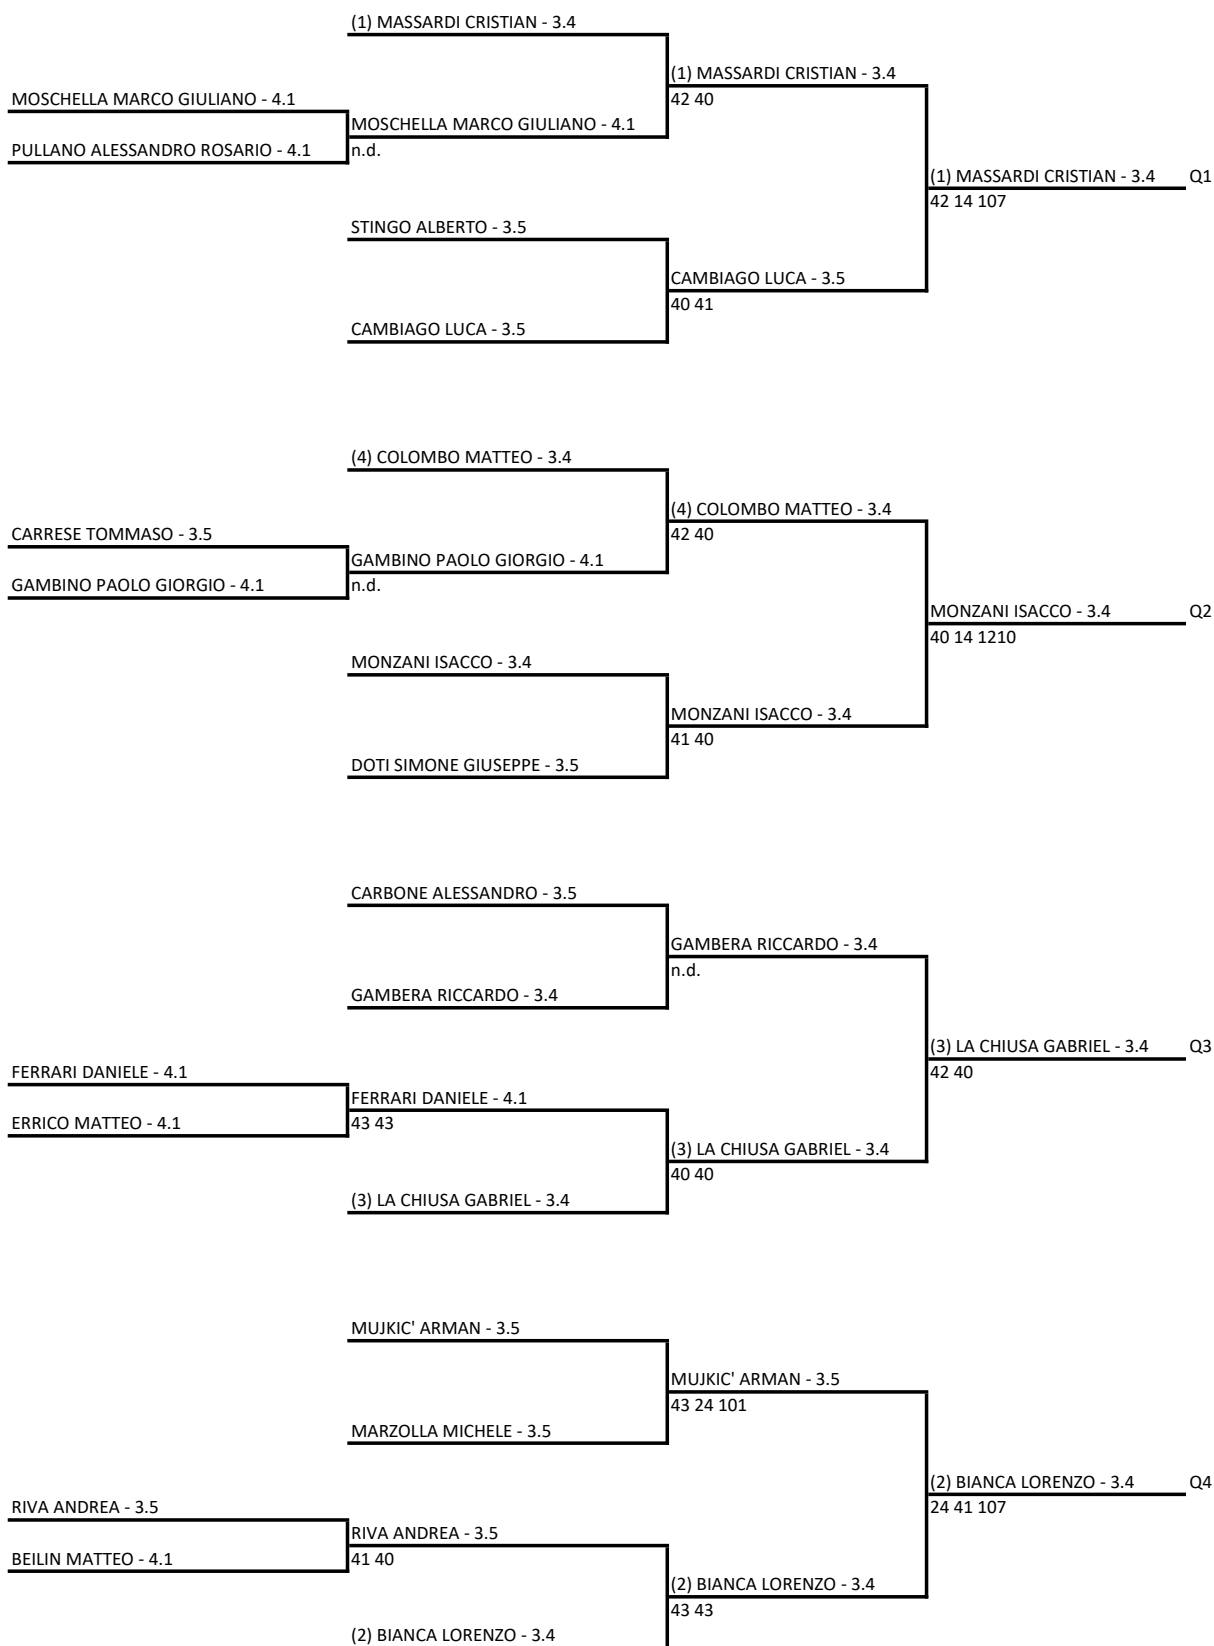

Singolare Maschile LIM. 4.6 - 3.1 - TABELLONE 4.1 - 3.4

15/10/2022 - 16/10/2022

deo Carosello SM LIM 4.6 - 3.1